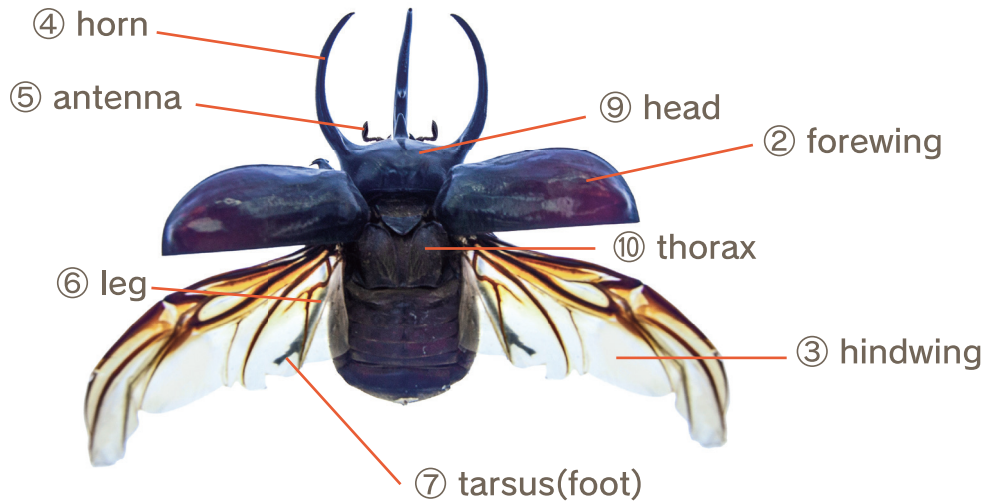

5月18日(月)
18:30~

マクロレンズで大接近！

Up close with a macro lens!

Beetle Parts Glossary / カブトムシ部位用語集

① wing	羽 (はね)
② forewing	前ばね (まえばね) ※かたい羽 (外側)
③ hindwing	後ろばね (うしろばね) ※飛ぶときに使う羽
④ horn	角 (つの)
⑤ antenna	触角 (しょっかく) ※小さくて見えにくいよ
⑥ leg	足 (あし)
⑦ tarsus (foot)	ふ節 (ふせつ) / 足の先
⑧ eye	目
⑨ head	頭 (あたま)
⑩ thorax	胸 (むね)

Check off the bugs you find / 見た虫にチェックを入れよう